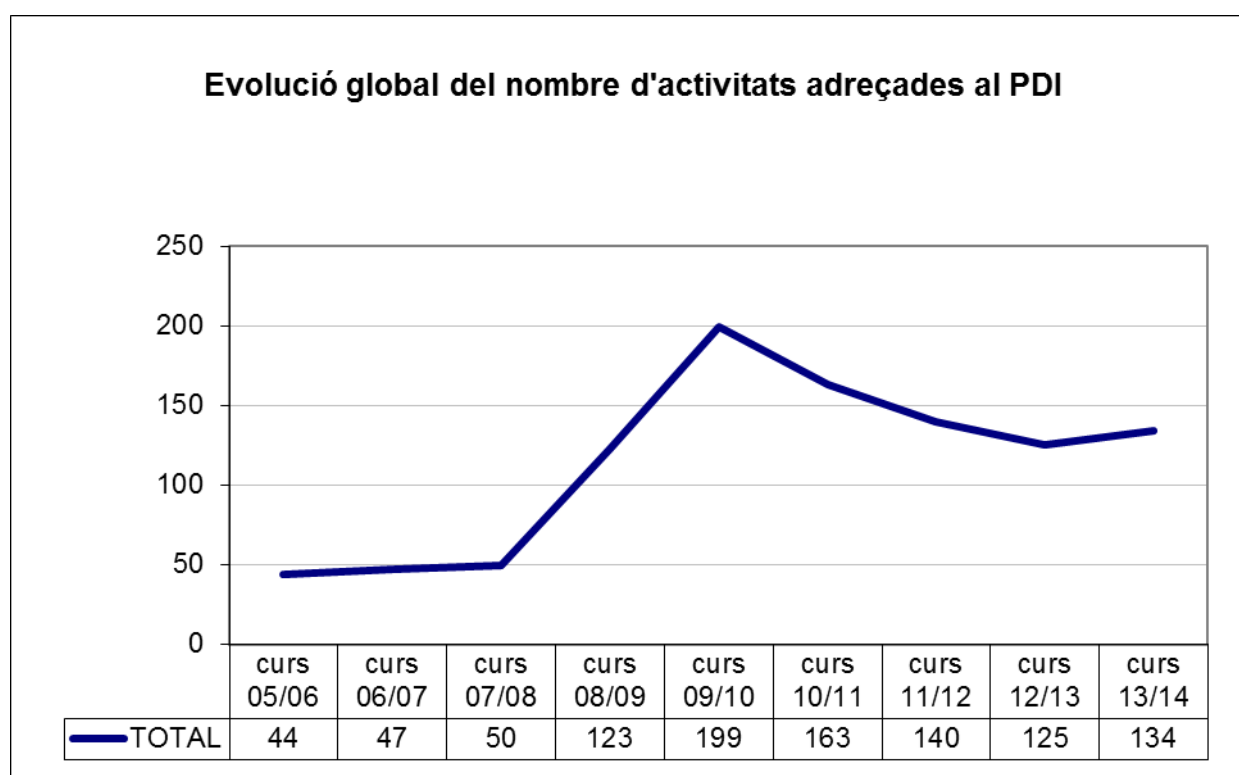

I.6.- EVOLUCIÓ DE LES INSCRIPCIONS I LES ACTIVITATS FORMATIVES ADREÇADES AL PDI EN ELS DARRERS CURSOS

El gràfic següent mostra l'evolució del nombre total d'inscripcions des del curs acadèmic 2005/2006 fins al curs 2013/2014.

	curs 05/06	curs 06/07	curs 07/08	curs 08/09	curs 09/10	curs 10/11	curs 11/12	curs 12/13	curs 13/14
Total inscripcions	792	849	930	1438	2670	2353	1392	1708	1160

A continuació es mostra aquesta evolució detallant el nombre total d'inscripcions segons la tipologia de les activitats a les quals corresponen.

Evolució del nombre d'inscripcions segons tipus d'activitats

El gràfic següent mostra l'evolució del nombre total d'activitats des del curs acadèmic 2005/2006 fins al curs actual curs 2013/14.

	curs 05/06	curs 06/07	curs 07/08	curs 08/09	curs 09/10	curs 10/11	curs 11/12	curs 12/13	curs 13/14
Total activitats	44	47	50	123	199	163	140	125	134