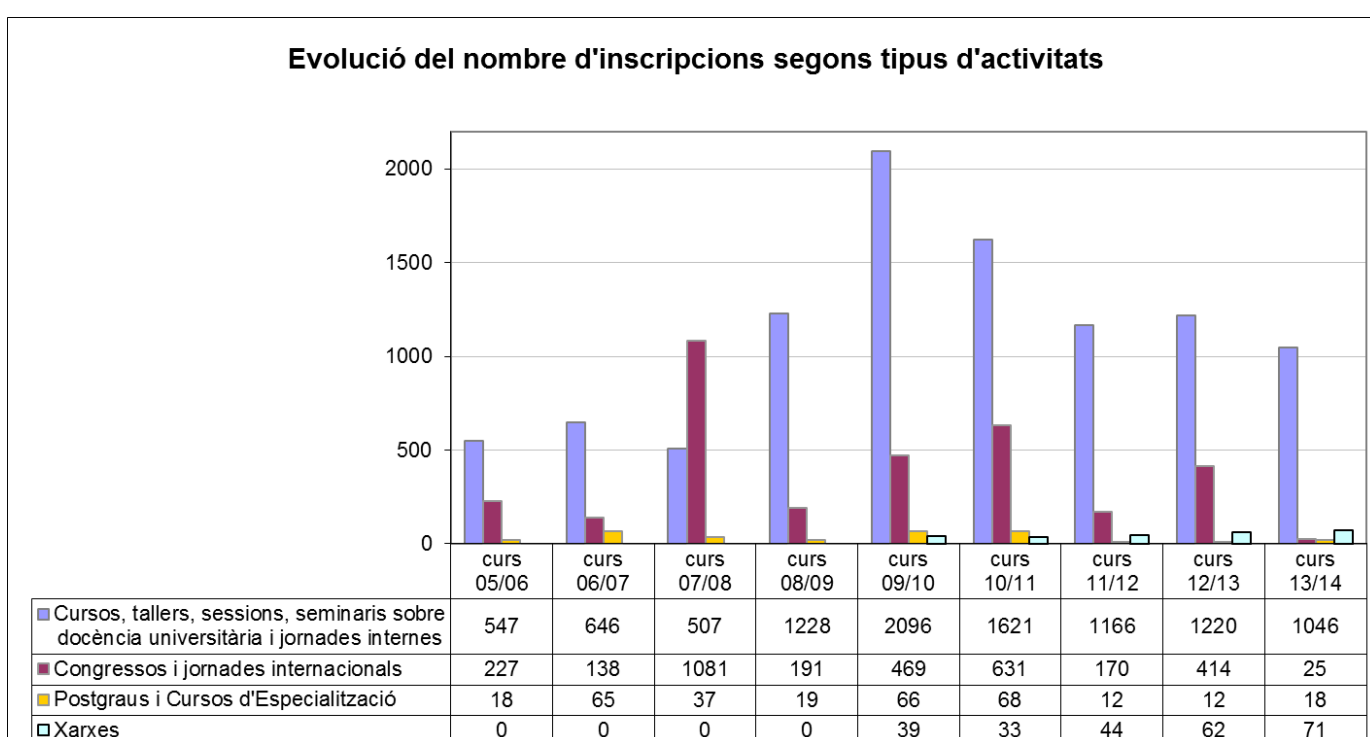

I.6.- EVOLUCIÓ DE LES INSCRIPCIONS I LES ACTIVITATS FORMATIVES ADREÇADES AL PDI EN ELS DARRERS CURSOS

El gràfic següent mostra l'evolució del nombre total d'inscripcions des del curs acadèmic 2005/2006 fins al curs 2013/2014.

	curs 05/06	curs 06/07	curs 07/08	curs 08/09	curs 09/10	curs 10/11	curs 11/12	curs 12/13	curs 13/14
Total inscripcions	792	849	930	1438	2670	2353	1392	1708	1160

A continuació es mostra aquesta evolució detallant el nombre total d'inscripcions segons la tipologia de les activitats a les quals corresponen.

Evolució del nombre d'inscripcions segons tipus d'activitats

El gràfic següent mostra l'evolució del nombre total d'activitats des del curs acadèmic 2005/2006 fins al curs actual curs 2013/14.

	curs 05/06	curs 06/07	curs 07/08	curs 08/09	curs 09/10	curs 10/11	curs 11/12	curs 12/13	curs 13/14
Total activitats	44	47	50	123	199	163	140	125	134