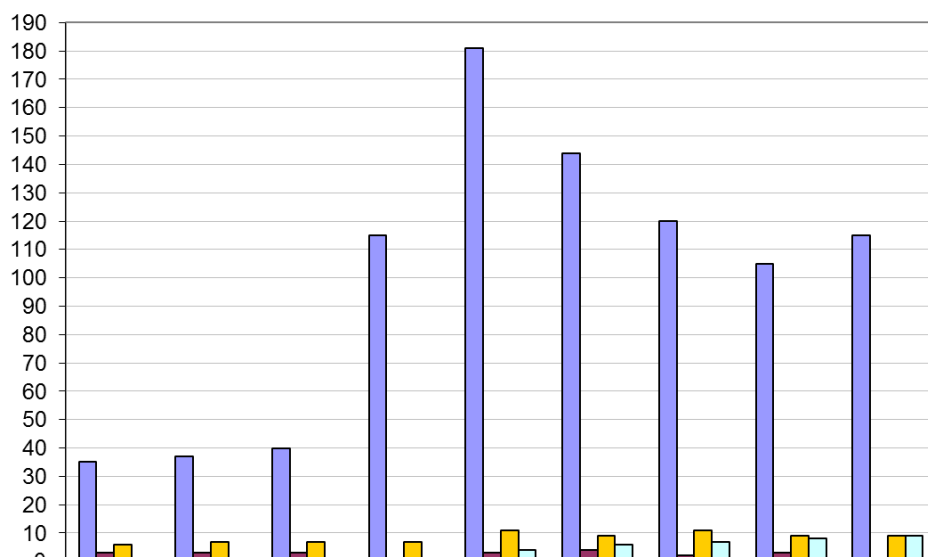

A continuació es mostra aquesta evolució detallant la tipologia de les activitats realitzades.

	curs 05/06	curs 06/07	curs 07/08	curs 08/09	curs 09/10	curs 10/11	curs 11/12	curs 12/13	Curs 13/14
Cursos, tallers, sessions, seminaris sobre docència universitària i jornades internes	35	37	40	115	181	144	120	105	115
Congressos i jornades internacionals	3	3	3	1	3	4	2	3	1
Postgraus i Cursos d'Especialització	6	7	7	7	11	9	11	9	9
Xarxes d'Innovació Docent (XID)	0	0	0	0	4	6	7	8	9

Evolució del nombre d'activitats segons tipologia

■ Cursos, tallers, sessions, seminaris sobre docència universitària i jornades internes	35	37	40	115	181	144	120	105	115
■ Congressos i jornades internacionals	3	3	3	1	3	4	2	3	1
■ Postgraus i Cursos d'Especialització	6	7	7	7	11	9	11	9	9
■ Xarxes	0	0	0	0	4	6	7	8	9