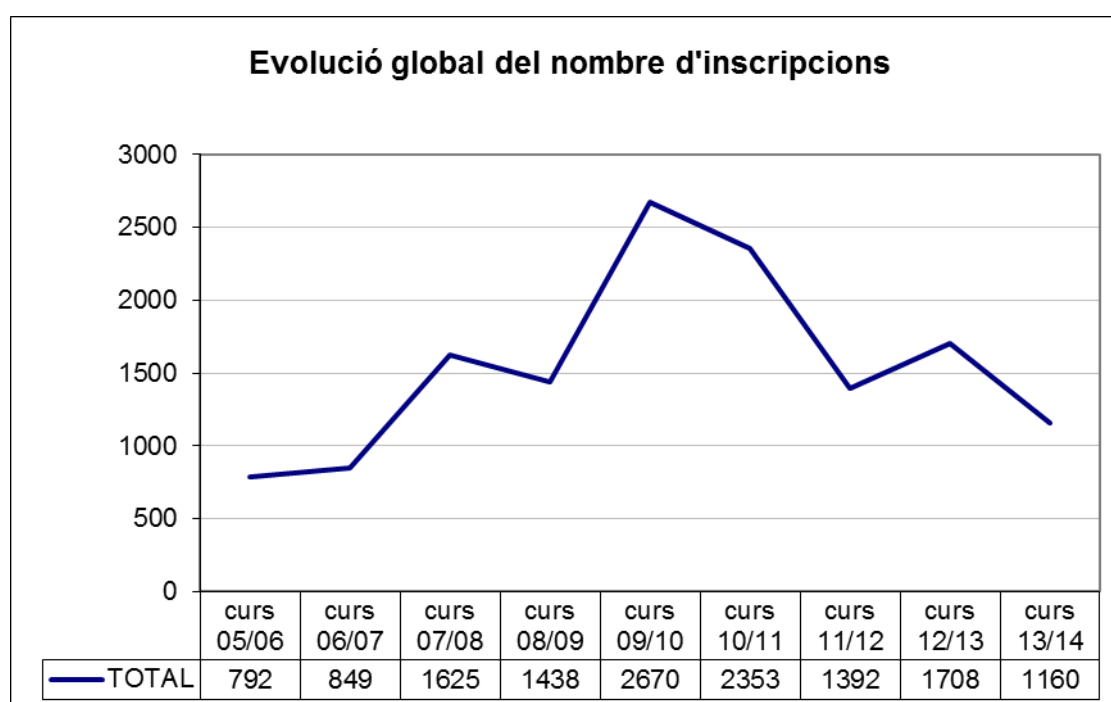

I.6.- EVOLUCIÓ DE LES INSCRIPCIONS I LES ACTIVITATS FORMATIVES ADREÇADES AL PDI EN ELS DARRERS CURSOS

El gràfic següent mostra l'evolució del nombre total d'inscripcions des del curs acadèmic 2005/2006 fins al curs 2013/2014.

	curs 05/06	curs 06/07	curs 07/08	curs 08/09	curs 09/10	curs 10/11	curs 11/12	curs 12/13	curs 13/14
Total inscripcions	792	849	930	1438	2670	2353	1392	1708	1160

A continuació es mostra aquesta evolució detallant el nombre total d'inscripcions segons la tipologia de les activitats a les quals corresponen.