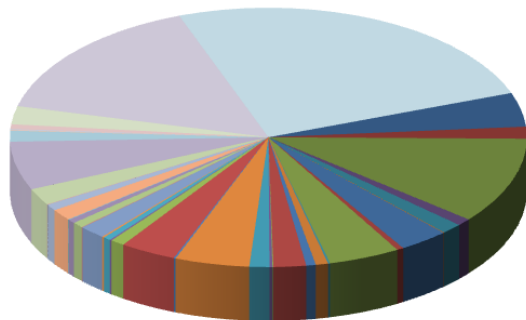

Sol·licituds del professorat per categories 2013-2014

- Agregat laboral permanent
- Associat a temps complet
- Associat a temps parcial
- Associat mèdic
- Bec. Formació d'investigadors de la generalitat de Catalunya
- Becari de recerca accions especials UdG
- Becari de recerca de grup de recerca
- Becari de recerca de grup de recerca (contracte)
- Becari de recerca UdG
- Becari de recerca UdG reconegut
- Becari de transferència i innovació UdG
- Becari internacional de doctorat
- Becari/a formació de professorat investigador (MCYT)
- Becari/a formació de professorat universitari (MECD)
- Becari/a predoctoral de formació en investigació en salut (PFIS)
- Catedràtic d'escola universitària
- Catedràtic d'universitat
- Estudiant de doctorat sense vinculació contractual amb l'UdG
- Formació d'investigadors en àrees prioritàries de la gencat
- Investigador en formació
- Investigador ordinari (conveni PDI)
- Investigador postdoctoral (conveni PDI)
- Lector (beca)
- Marie curie
- Personal investigador en formació (BRUDG)
- Personal investigador en formació (CPFIS)
- Personal investigador en formació (MCYT)
- Personal investigador en formació (MEC)
- Postdoctors investigadors residents a l'estranger de la generalitat de catalunya
- Professor col·laborador permanent
- Professor col·laborador temporal
- Professor departament d'ensenyament de la generalitat de Catalunya
- Professor d'escola adscrita
- Professor lector
- Professor visitant
- Professor/Investigador estranger
- Programa Beatriu de Pinós
- Programa Ramon y Cajal
- Titular d'escola universitària
- Titular d'universitat
- Altres