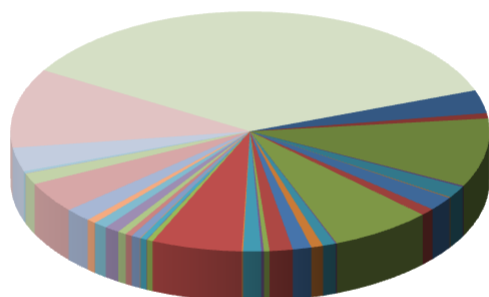

Sol·licituds del professorat per categories 2012-2013

- Agregat laboral permanent
- Associat a temps complet
- Associat a temps parcial
- Associat mèdic
- Bec. Formació d'investigadors de la generalitat de Catalunya
- Becari de recerca accions especials UdG
- Becari de recerca de grup de recerca
- Becari de recerca de grup de recerca (contracte)
- Becari de recerca UdG
- Becari de recerca UdG reconegut
- Becari de transferència i innovació UdG
- Becari internacional de doctorat
- Becari/a formació de professorat investigador (MCYT)
- Becari/a formació de professorat universitari (MECD)
- Becari/a predoctoral de formació en investigació en salut (PFIS)
- Catedràtic d'escola universitària
- Catedràtic d'universitat
- Cos de mestres en comissió de servei
- Formació d'investigadors en àrees prioritàries de la Generalitat de Catalunya
- Investigador en formació
- Investigador ordinari (conveni PDI)
- Investigador postdoctoral (conveni PDI)
- Lector (beca)
- Marie curie
- Personal investigador en formació (BRUDG)
- Personal investigador en formació (MCYT)
- Personal investigador en formació (MEC)
- Professor col·laborador permanent
- Professor col·laborador temporal
- Professor departament d'ensenyament de la generalitat de Catalunya
- Professor d'escola adscrita
- Professor lector
- Professor visitant
- Programa Beatríu de Pinós
- Programa Ramon y Cajal
- Servei de Llengües Modernes
- Titular d'escola universitària
- Titular d'universitat
- Altres